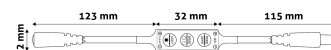

Avide LED Szalag 5-24V 48W Fényerőszabályzó Mini 3 Gombos Vezérlő

Termékkód:	ABLS12VMDIMM-48W-3KDC
Termék honlap:	avidelighting.hu/qr/ABLS12VMDIMM-48W-3KDC
Adatlap azonosító:	AB-190518
Forgalmazó:	Bramcke Hungary Kft.
Cím:	4031 Debrecen, Kishatár utca 17.

QR kód:

Kiállítva: 2025-04-25

Oldalszám: 2/4

TERMÉKMÉRET

Magasság:	
Szélesség:	12mm
Hosszúság:	32mm

TERMÉKDOBOZ

Vonalkód:	5999562287101
Csomagolás:	1/b 50/d 700/k 16800/r
Méret:	125mm x 90mm x 10mm
Nettó súly:	13,6g
Bruttó súly:	15,7g

KARTON

Vonalkód:	5999562287118
Csomagolás:	1/b 50/d 700/k 16800/r
Méret:	380mm x 320mm x 390mm
Nettó súly:	9,52kg
Bruttó súly:	10,99kg

RAKLAP PÉLDA

Magasság:	
Szélesség:	120cm (std Euro pallet)
Mélység:	80cm (std Euro pallet)
Karton / raklap:	24karton/raklap
Karton / sor:	
Nettó súly:	228,48kg
Bruttó súly:	263,76kg

TERMÉK KÉP

KÖRVONAL