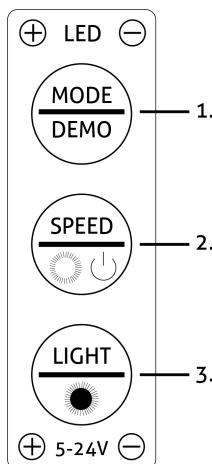

## TERMÉKLEÍRÁS

Az Avide Mini LED-szalag vezérlővel az egyszínű LED-szalagok világítása vezérelhető. Be- illetve kikapcsolható a világítás továbbá beállítható a fényereje és annak módja a vezérlőn található nyomógombok segítségével.

## A vezérlő funkciói:

1. Módválasztás
- 2/a. Bekapcsolás
- 2/b. Sebesség (világítási módok esetén)
- 2/c. Fényerőállítás (statikus színek esetén)
- 2/d. Kikapcsolás (1 másodperces nyomvatartás)
3. Statikus világítás