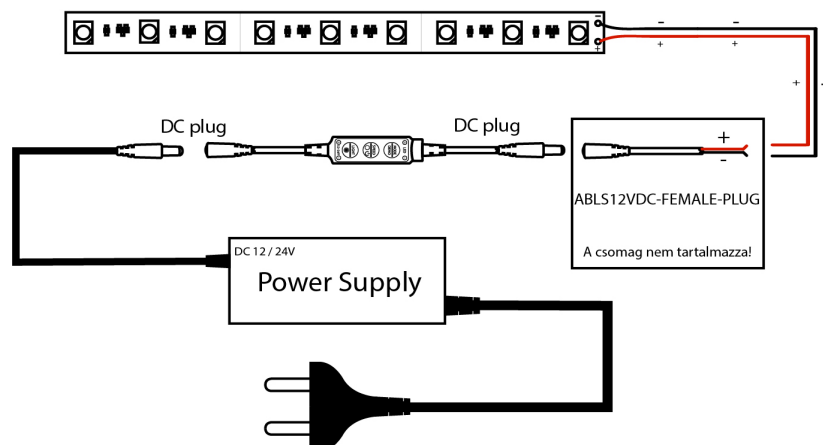

vezérlő bemeneti oldalán (+ 5-24V -) található DC anya csatlakozóhoz csatlakoztassuk a tápegységünk DC apa csatlakozóját.

A vezérlő alkalmas 5V, 12V és 24V -os működésre is.

Ha 5V-os rendszert épít, figyeljen rá, hogy a LED-szalag és a tápegység is 5V-os legyen!

Ha 12V-os rendszert épít, figyeljen rá, hogy a LED-szalag és a tápegység is 12V-os legyen!

Ha 24V-os rendszert épít, figyeljen rá, hogy a LED-szalag és a tápegység is 24V-os legyen!