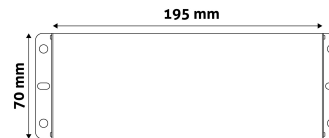

Avide LED Szalag 12V 100W IP67 Slim Tápegység

Termékkód:	ABLSPS12V-100W-IP67-S
Termék honlap:	avidelighting.hu/qr/ABLSPS12V-100W-IP67-S
Adatlap azonosító:	AB-190518
Forgalmazó:	Bramcke Hungary Kft.
Cím:	4031 Debrecen, Kishatár utca 17.

QR kód:

Kiállítás: 2025-04-25

Oldalszám: 2/3

TERMÉKMÉRET

Magasság:	45mm
Szélesség:	70mm
Hosszúság:	

TERMÉKDOBOZ

Vonalkód:	5999097914985
Csomagolás:	1/b 20/k 800/r
Méret:	260mm x 90mm x 57mm
Nettó súly:	152g
Bruttó súly:	200g

KARTON

Vonalkód:	5999097914992
Csomagolás:	1/b 20/k 800/r
Méret:	430mm x 250mm x 340mm
Nettó súly:	3,04kg
Bruttó súly:	4kg

RAKLAP PÉLDA

Magasság:	
Szélesség:	120cm (std Euro pallet)
Mélység:	80cm (std Euro pallet)
Karton / raklap:	40karton/raklap
Karton / sor:	
Nettó súly:	121,6kg
Bruttó súly:	160kg

TERMÉK KÉP

KÖRVONAL