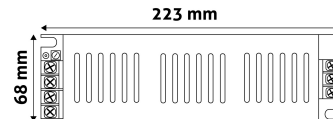

Avide LED Szalag 12V 250W IP20 Slim Tápegység

Termékkód:	ABLSPS12V-250W-IP20-S
Termék honlap:	avidelighting.hu/qr/ABLSPS12V-250W-IP20-S
Adatlap azonosító:	AB-190518
Forgalmazó:	Bramcke Hungary Kft.
Cím:	4031 Debrecen, Kishatár utca 17.

QR kód:

Kiállítás: 2025-04-25

Oldalszám: 2/3

TERMÉKMÉRET

Magasság:	223mm
Szélesség:	69mm
Hosszúság:	

TERMÉKDOBOZ

Vonalkód:	5999097915081
Csomagolás:	1/b 40/k 1600/r
Méret:	229mm x 74mm x 47mm
Nettó súly:	175g
Bruttó súly:	225g

KARTON

Vonalkód:	5999097915098
Csomagolás:	1/b 40/k 1600/r
Méret:	430mm x 250mm x 340mm
Nettó súly:	7kg
Bruttó súly:	9kg

RAKLAP PÉLDA

Magasság:	
Szélesség:	120cm (std Euro pallet)
Mélység:	80cm (std Euro pallet)
Karton / raklap:	40karton/raklap
Karton / sor:	
Nettó súly:	280kg
Bruttó súly:	360kg

TERMÉK KÉP

KÖRVONAL