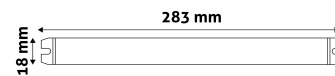

Avide LED Szalag 12V 36W IP20 Extra Slim Tápegység

Termékkód:	ABLSPS12V-36W-IP20-ES
Termék honlap:	avidelighting.hu/qr/$CODE$
Adatlap azonosító:	AB-190518
Forgalmazó:	Armin Trade Kft.
Cím:	4024 Debrecen, Kossuth utca 22 2/4

QR kód:

Kiállítás: 2021-10-22

Oldalszám: 2/3

TERMÉKMÉRET

Magasság:	19mm
Szélesség:	18mm
Hosszúság:	283mm

TERMÉKDOBOZ

Vonalkód:	5999097913926
Csomagolás:	1/b
Méret:	300mm x 23mm x 23mm
Nettó súly:	
Bruttó súly:	192,6g

KARTON

Vonalkód:	5999097913933
Csomagolás:	1/b
Méret:	415mm x 345mm x 295mm
Nettó súly:	
Bruttó súly:	0,1926kg

RAKLAP PÉLDA

Magasság:	
Szélesség:	120cm (std Euro pallet)
Mélység:	80cm (std Euro pallet)
Karton / raklap:	1karton/raklap
Karton / sor:	
Nettó súly:	
Bruttó súly:	0,1926kg

TERMÉK KÉP

KÖRVONAL