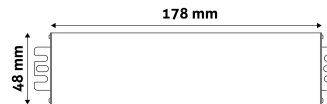

Avide LED Szalag 12V 60W IP67 Slim Tápegység

Termékkód:	ABLSPS12V-60W-IP67-S
Termék honlap:	avidelighting.hu/qr/ABLSPS12V-60W-IP67-S
Adatlap azonosító:	AB-190518
Forgalmazó:	Bramcke Hungary Kft.
Cím:	4031 Debrecen, Kishatár utca 17.

QR kód:

Kiállítás: 2025-04-25

Oldalszám: 2/3

TERMÉKMÉRET

Magasság:	38mm
Szélesség:	48mm
Hosszúság:	178mm

TERMÉKDOBOZ

Vonalkód:	5999097914961
Csomagolás:	1/b 40/k 1600/r
Méret:	200mm x 65mm x 46mm
Nettó súly:	122g
Bruttó súly:	170g

KARTON

Vonalkód:	5999097914978
Csomagolás:	1/b 40/k 1600/r
Méret:	420mm x 215mm x 375mm
Nettó súly:	4,88kg
Bruttó súly:	6,8kg

RAKLAP PÉLDA

Magasság:	
Szélesség:	120cm (std Euro pallet)
Mélység:	80cm (std Euro pallet)
Karton / raklap:	40karton/raklap
Karton / sor:	
Nettó súly:	195,2kg
Bruttó súly:	272kg

TERMÉK KÉP

KÖRVONAL