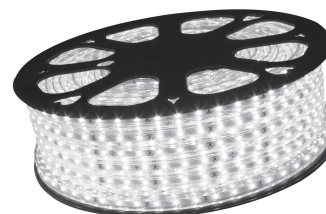

Avide LED Szalag 220V 4.8W 3000K IP67 50m

Termékkód: ABLS220V3528-60WW67
Termék honlap:
Adatlap azonosító: AB-190518
Forgalmazó: Bramcke Hungary Kft.
Cím: 4031 Debrecen, Kishatár utca 17.

QR kód:
Kiállítás: 2024-04-23
Oldalszám: 2/3

TERMÉKMÉRET

Magasság: 7,5mm
Szélesség: 10,5mm
Hosszúság:

TERMÉKDOBOZ

Vonalkód: 5999097936628
Csomagolás: 50/b 50/k 450/r
Méret: 340mm x 15mm x 15mm
Nettó súly: 100,2g
Bruttó súly: 105g

KARTON

Vonalkód: 5999097936635
Csomagolás: 50/b 50/k 450/r
Méret:
Nettó súly: 5,0095kg
Bruttó súly: 5,25kg

RAKLAP PÉLDA

Magasság:
Szélesség: 120cm (std Euro pallet)
Mélység: 80cm (std Euro pallet)
Karton / raklap: 9karton/raklap
Karton / sor:
Nettó súly: 45,0855kg
Bruttó súly: 47,25kg

TERMÉK KÉP

KÖRVONAL