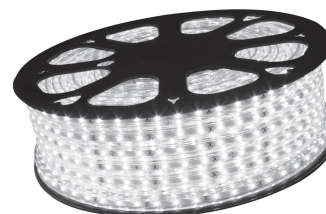

Avide LED Szalag 220V 14.4W 6400K IP67 50m

Termékkód:	ABLS220V5050-60CW67
Termék honlap:	avidelighting.hu/qr/ABLS220V5050-60CW67
Adatlap azonosító:	AB-190518
Forgalmazó:	Bramcke Hungary Kft.
Cím:	4031 Debrecen, Kishatár utca 17.

QR kód:

Kiállítás: 2024-04-23

Oldalszám: 2/3

TERMÉKMÉRET

Magasság:	7,5mm
Szélesség:	12,5mm
Hosszúság:	

TERMÉKDOBOZ

Vonalkód:	5999097917122
Csomagolás:	50/b 50/k 450/r
Méret:	340mm x 120mm x 340mm
Nettó súly:	100,2g
Bruttó súly:	107,7g

KARTON

Vonalkód:	5999097917139
Csomagolás:	50/b 50/k 450/r
Méret:	343mm x 343mm x 121mm
Nettó súly:	5,0095kg
Bruttó súly:	5,385kg

RAKLAP PÉLDA

Magasság:	
Szélesség:	120cm (std Euro pallet)
Mélység:	80cm (std Euro pallet)
Karton / raklap:	9karton/raklap
Karton / sor:	
Nettó súly:	45,0855kg
Bruttó súly:	48,465kg

TERMÉK KÉP

KÖRVONAL