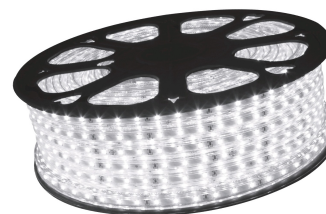

Avide LED Szalag 220V 14.4W 4000K IP67 50m

Termékkód:	ABLS220V5050-60NW67
Termék honlap:	avidelighting.hu/qr/ABLS220V5050-60NW67
Adatlap azonosító:	AB-190518
Forgalmazó:	Bramcke Hungary Kft.
Cím:	4031 Debrecen, Kishatár utca 17.

QR kód:

Kiállítás: 2024-04-23

Oldalszám: 2/3

TERMÉKMÉRET

Magasság:	7,5mm
Szélesség:	12,5mm
Hosszúság:	

TERMÉKDOBOZ

Vonalkód:	5999562286166
Csomagolás:	50/b 50/k 450/r
Méret:	340mm x 120mm x 340mm
Nettó súly:	95g
Bruttó súly:	107,7g

KARTON

Vonalkód:	5999562286173
Csomagolás:	50/b 50/k 450/r
Méret:	343mm x 343mm x 121mm
Nettó súly:	4,75kg
Bruttó súly:	5,385kg

RAKLAP PÉLDA

Magasság:	
Szélesség:	120cm (std Euro pallet)
Mélység:	80cm (std Euro pallet)
Karton / raklap:	9karton/raklap
Karton / sor:	
Nettó súly:	42,75kg
Bruttó súly:	48,465kg

TERMÉK KÉP

KÖRVONAL