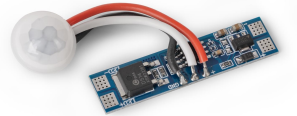

Avide LED Szalag 12V-24V 96W Alu Profil Mini Vezérlő Mozgásérzékelő szenzorral

Termékkód:	AAP-MINICTRL-MOT
Termék honlap:	avidelighting.hu/qr/AAP-MINICTRL-MOT
Adatlap azonosító:	AB-190518
Forgalmazó:	Bramcke Hungary Kft.
Cím:	4031 Debrecen, Kishatár utca 17.

QR kód:

Kiállítás: 2025-04-25

Oldalszám: 2/3

TERMÉKMÉRET

Magasság:	128mm
Szélesség:	88mm
Hosszúság:	50mm

TERMÉKDOBOZ

Vonalkód:	5999562281055
Csomagolás:	1/b
Méret:	51mm x 15mm x 10mm
Nettó súly:	4g
Bruttó súly:	6g

KARTON

Vonalkód:	5999562281062
Csomagolás:	1/b
Méret:	
Nettó súly:	0,004kg
Bruttó súly:	0,006kg

RAKLAP PÉLDA

Magasság:	
Szélesség:	120cm (std Euro pallet)
Mélység:	80cm (std Euro pallet)
Karton / raklap:	1karton/raklap
Karton / sor:	
Nettó súly:	0,004kg
Bruttó súly:	0,006kg

TERMÉK KÉP

KÖRVONAL