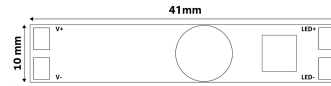

Avide LED Szalag 12V-24V 96W Alu Profil Mini Vezérlő Mozgásérzékelő szenzorral

Termékkód:	AAP-MINICTRL-MOT
Termék honlap:	avidelighting.hu/qr/AAP-MINICTRL-MOT
Adatlap azonosító:	AB-190518
Forgalmazó:	Bramcke Hungary Kft.
Cím:	4031 Debrecen, Kishatár utca 17.

QR kód:

Kiállítás: 2025-04-25

Oldalszám: 2/3

TERMÉKMÉRET

Magasság:	128mm
Szélesség:	88mm
Hosszúság:	50mm

TERMÉKDOBOZ

Vonalkód:	5999562281055
Csomagolás:	1/b
Méret:	51mm x 15mm x 10mm
Nettó súly:	4g
Bruttó súly:	6g

KARTON

Vonalkód:	5999562281062
Csomagolás:	1/b
Méret:	
Nettó súly:	0,004kg
Bruttó súly:	0,006kg

RAKLAP PÉLDA

Magasság:	
Szélesség:	120cm (std Euro pallet)
Mélység:	80cm (std Euro pallet)
Karton / raklap:	1karton/raklap
Karton / sor:	
Nettó súly:	0,004kg
Bruttó súly:	0,006kg

TERMÉK KÉP

KÖRVONAL