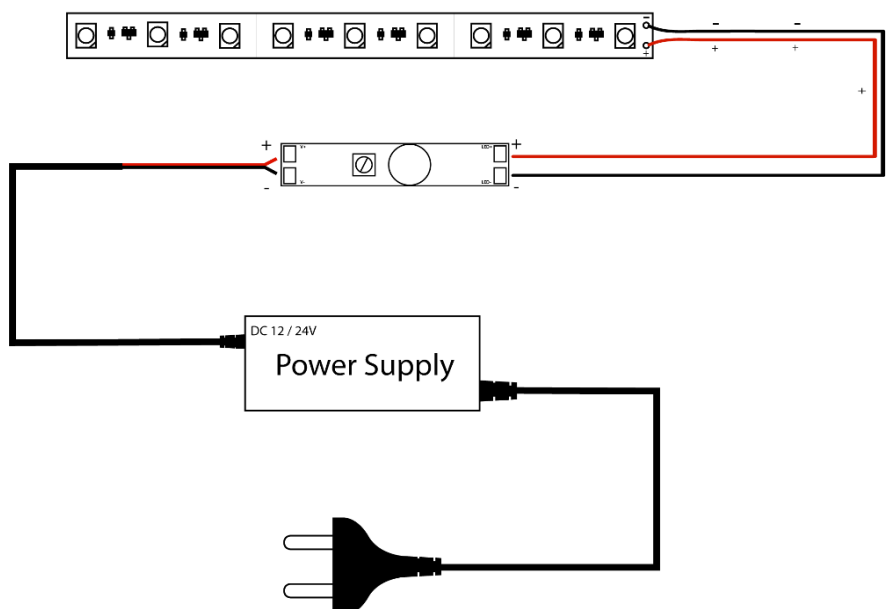

Avide LED Szalag 12V-24V 96W Alu Profil Mini Vezérlő Mozgásérzékelő szenzorral

Termékkód:	AAP-MINICTRL-MOT
Termék honlap:	avidelighting.hu/qr/AAP-MINICTRL-MOT
Adatlap azonosító:	AB-190518
Forgalmazó:	Bramcke Hungary Kft.
Cím:	4031 Debrecen, Kishatár utca 17.

QR kód:

Kiállítás: 2025-04-25

Oldalszám: 3/3

TERMÉKLEÍRÁS

Az Avide Mini LED-szalag vezérlővel az egyszínű LED-szalagok világítása vezérelhető. A LED-szalagot automatikusan bekapcsolja ha mozgást érzékel, továbbá ki is kapcsolja azt, ha megszűnik a mozgás. A terméken található potméter segítségével beállíthatjuk a kikapcsolási késleltetésnek az idejét 6-70mp között. Ezzel a LED-szalag vezérlővel 1 db egyszínű LED-szalag vezérelhető.

A vezérlő egyszínű LED-szalag és tápegység közé szerelve látja el funkcióját, erre példa az alábbi ábra

Bekötés:

A 2 eres vezetékkel ellátott LED-szalagunkat csak forrasztással tudjuk csatlakoztatni a vezérlő kimeneti oldalához. **Fontos, hogy a piros vezeték a LED+ -hoz, a feketét a LED- -hoz csatlakoztassuk.** A tápegységhez való csatlakoztatást is csak forrasztással tudjuk kivitelezni. **Fontos, hogy a piros vezeték a V+ -hoz, a feketét pedig a V- -hoz csatlakoztassuk. Ügyeljünk arra, hogy a vezetékeket megfelelően leszigeteljük!**

A vezérlő alkalmas 12V és 24V -os működésre is.

Ha 12V-os rendszert épít, figyeljen rá, hogy a LED-szalag és a tápegység is 12V-os legyen!

Ha 24V-os rendszert épít, figyeljen rá, hogy a LED-szalag és a tápegység is 24V-os legyen!