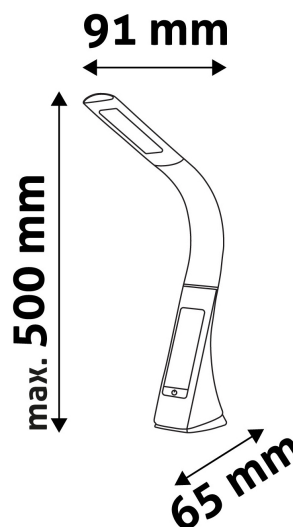

Avide LED Asztali Lámpa Üzleti Bőrhatású Naptár Fekete 6W

Termékkód:	ABLDL-BLC-6W-BL
Termék honlap:	avidelighting.hu/qr/ABLDL-BLC-6W-BL
Adatlap azonosító:	AB-190518
Forgalmazó:	Bramcke Hungary Kft.
Cím:	4031 Debrecen, Kishatár utca 17.

QR kód:

Kiállítva: 2024-05-04

Oldalszám: 2/4

TERMÉKMÉRET

Szélesség:	91mm
Magasság:	500mm
Mélység:	

TERMÉKDOBOZ

Vonalkód:	5999562280560
Csomagolás:	1/b 12/k 288/r
Méret:	186mm x 305mm x 68mm
Nettó súly:	548g
Bruttó súly:	856g

KARTON

Vonalkód:	5999562280577
Csomagolás:	1/b 12/k 288/r
Méret:	440mm x 320mm x 400mm
Nettó súly:	6,576kg
Bruttó súly:	10,272kg

RAKLAP PÉLDA

Magasság:	
Szélesség:	120cm (std Euro pallet)
Mélység:	80cm (std Euro pallet)
Karton / raklap:	24karton/raklap
Karton / sor:	
Nettó súly:	157,824kg
Bruttó súly:	246,528kg

TERMÉK KÉP

KÖRVONAL