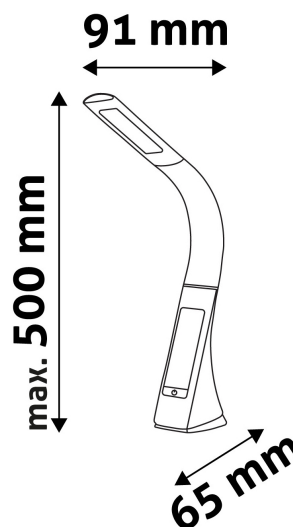

Avide LED Asztali Lámpa Üzleti Bőrhatású Naptár Barna 6W

Termékkód:	ABLDL-BLC-6W-BR
Termék honlap:	avidelighting.hu/qr/ABLDL-BLC-6W-BR
Adatlap azonosító:	AB-190518
Forgalmazó:	Bramcke Hungary Kft.
Cím:	4031 Debrecen, Kishatár utca 17.

QR kód:

Kiállítva: 2024-05-06

Oldalszám: 2/4

TERMÉKMÉRET

Szélesség:	91mm
Magasság:	500mm
Mélység:	

TERMÉKDOBOZ

Vonalkód:	5999562280515
Csomagolás:	1/b 12/k 288/r
Méret:	186mm x 305mm x 68mm
Nettó súly:	548g
Bruttó súly:	856g

KARTON

Vonalkód:	5999562280522
Csomagolás:	1/b 12/k 288/r
Méret:	440mm x 320mm x 400mm
Nettó súly:	6,576kg
Bruttó súly:	10,272kg

RAKLAP PÉLDA

Magasság:	
Szélesség:	120cm (std Euro pallet)
Mélység:	80cm (std Euro pallet)
Karton / raklap:	24karton/raklap
Karton / sor:	
Nettó súly:	157,824kg
Bruttó súly:	246,528kg

TERMÉK KÉP

KÖRVONAL