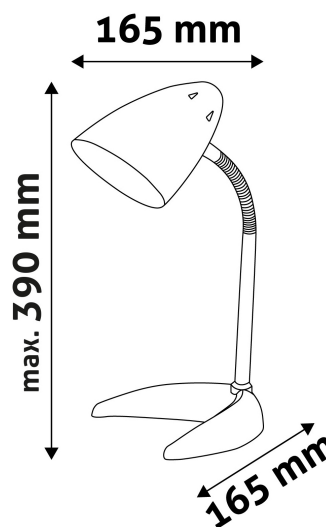

Avide Basic Asztali Lámpa C Talpú Fekete + LED fényforrás

Termékkód:	ABDLC-B-BULB
Termék honlap:	avidelighting.hu/qr/ABDLC-B-BULB
Adatlap azonosító:	AB-190518
Forgalmazó:	Bramcke Hungary Kft.
Cím:	4031 Debrecen, Kishatár utca 17.

QR kód:

Kiállítás: 2024-04-16

Oldalszám: 2/3

TERMÉKMÉRET

Szélesség:	165mm
Magasság:	370mm
Mélység:	165mm

TERMÉKDOBOZ

Vonalkód:	5999097907482
Csomagolás:	1/b 12/k 192/r
Méret:	175mm x 230mm x 175mm
Nettó súly:	769g
Bruttó súly:	910g

KARTON

Vonalkód:	5999097907499
Csomagolás:	1/b 12/k 192/r
Méret:	545mm x 480mm x 365mm
Nettó súly:	9,228kg
Bruttó súly:	10,92kg

RAKLAP PÉLDA

Magasság:	
Szélesség:	120cm (std Euro pallet)
Mélység:	80cm (std Euro pallet)
Karton / raklap:	16karton/raklap
Karton / sor:	4db
Nettó súly:	147,648kg
Bruttó súly:	174,72kg

TERMÉK KÉP

KÖRVONAL