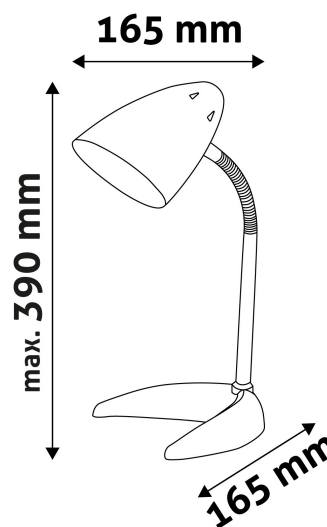

Avide Basic Asztali Lámpa C talpú S Ezüst

Termékkód:	ABDLC-S
Termék honlap:	avidelighting.hu/qr/ABDLC-S
Adatlap azonosító:	AB-190518
Forgalmazó:	Bramcke Hungary Kft.
Cím:	4031 Debrecen, Kishatár utca 17.

QR kód:

Kiállítva: 2024-04-23

Oldalszám: 2/3

TERMÉKMÉRET

Szélesség:	165mm
Magasság:	370mm
Mélység:	165mm

TERMÉKDOBOZ

Vonalkód:	5999097908427
Csomagolás:	1/b 12/k 192/r
Méret:	175mm x 230mm x 175mm
Nettó súly:	714g
Bruttó súly:	855g

KARTON

Vonalkód:	5999097908434
Csomagolás:	1/b 12/k 192/r
Méret:	545mm x 365mm x 480mm
Nettó súly:	8,568kg
Bruttó súly:	10,26kg

RAKLAP PÉLDA

Magasság:	
Szélesség:	120cm (std Euro pallet)
Mélység:	80cm (std Euro pallet)
Karton / raklap:	16karton/raklap
Karton / sor:	4db
Nettó súly:	137,088kg
Bruttó súly:	164,16kg

TERMÉK KÉP

KÖRVONAL