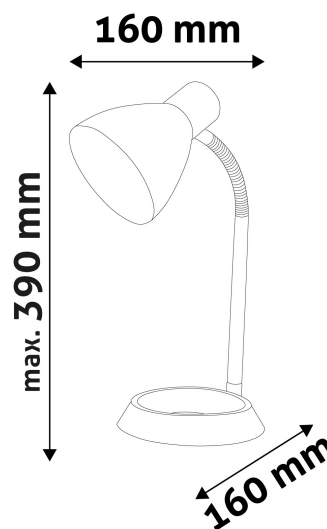

Avide Basic Asztali Lámpa O Talpú Fehér

Termékkód:	ABDLO-W
Termék honlap:	avidelighting.hu/qr/ABDLO-W
Adatlap azonosító:	AB-190518
Forgalmazó:	Bramcke Hungary Kft.
Cím:	4031 Debrecen, Kishatár utca 17.

QR kód:

Kiállítás: 2024-04-23

Oldalszám: 2/3

TERMÉKMÉRET

Szélesség:	160mm
Magasság:	330mm
Mélység:	

TERMÉKDOBOZ

Vonalkód:	5999097907505
Csomagolás:	1/b 12/k 192/r
Méret:	155mm x 250mm x 155mm
Nettó súly:	511g
Bruttó súly:	630g

KARTON

Vonalkód:	5999097907512
Csomagolás:	1/b 12/k 192/r
Méret:	485mm x 330mm x 520mm
Nettó súly:	6,132kg
Bruttó súly:	7,56kg

RAKLAP PÉLDA

Magasság:	
Szélesség:	120cm (std Euro pallet)
Mélység:	80cm (std Euro pallet)
Karton / raklap:	16karton/raklap
Karton / sor:	4db
Nettó súly:	98,112kg
Bruttó súly:	120,96kg

TERMÉK KÉP

KÖRVONAL