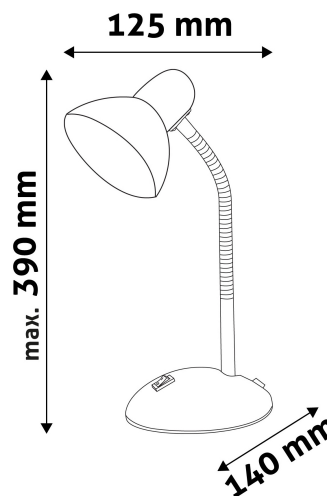

Avide Basic Asztali Lámpa Simple Fekete

Termékkód:	ABDLS-B
Termék honlap:	avidelighting.hu/qr/ABDLS-B
Adatlap azonosító:	AB-190518
Forgalmazó:	Bramcke Hungary Kft.
Cím:	4031 Debrecen, Kishatár utca 17.

QR kód:

Kiállítás: 2024-04-16

Oldalszám: 2/3

TERMÉKMÉRET

Szélesség:	140mm
Magasság:	390mm
Mélység:	

TERMÉKDOBOZ

Vonalkód:	5999097915524
Csomagolás:	1/b 12/k 192/r
Méret:	150mm x 235mm x 150mm
Nettó súly:	765g
Bruttó súly:	875g

KARTON

Vonalkód:	5999097915531
Csomagolás:	1/b 12/k 192/r
Méret:	470mm x 320mm x 490mm
Nettó súly:	9,18kg
Bruttó súly:	10,5kg

RAKLAP PÉLDA

Magasság:	
Szélesség:	120cm (std Euro pallet)
Mélység:	80cm (std Euro pallet)
Karton / raklap:	16karton/raklap
Karton / sor:	
Nettó súly:	146,88kg
Bruttó súly:	168kg

TERMÉK KÉP

KÖRVONAL