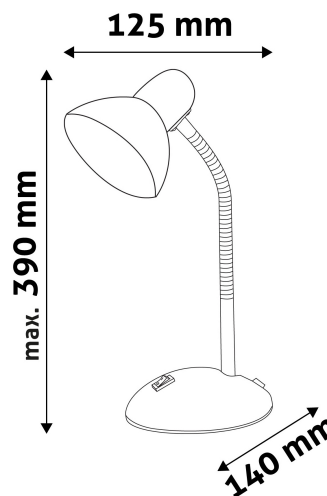

Avide Basic Asztali Lámpa Simple Fehér

Termékkód:	ABDLS-W
Termék honlap:	avidelighting.hu/qr/ABDLS-W
Adatlap azonosító:	AB-190518
Forgalmazó:	Bramcke Hungary Kft.
Cím:	4031 Debrecen, Kishatár utca 17.

QR kód:

Kiállítva: 2024-04-16

Oldalszám: 2/3

TERMÉKMÉRET

Szélesség:	140mm
Magasság:	390mm
Mélység:	

TERMÉKDOBOZ

Vonalkód:	5999097915548
Csomagolás:	1/b 12/k 192/r
Méret:	150mm x 235mm x 150mm
Nettó súly:	765g
Bruttó súly:	875g

KARTON

Vonalkód:	5999097915555
Csomagolás:	1/b 12/k 192/r
Méret:	470mm x 320mm x 490mm
Nettó súly:	9,18kg
Bruttó súly:	10,5kg

RAKLAP PÉLDA

Magasság:	
Szélesség:	120cm (std Euro pallet)
Mélység:	80cm (std Euro pallet)
Karton / raklap:	16karton/raklap
Karton / sor:	
Nettó súly:	146,88kg
Bruttó súly:	168kg

TERMÉK KÉP

KÖRVONAL