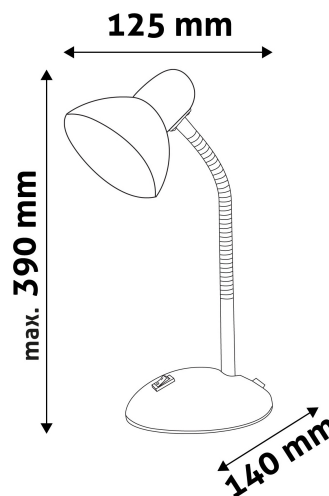

Avide Basic Asztali Lámpa Simple Sárga

Termékkód:	ABDLS-Y
Termék honlap:	avidelighting.hu/qr/ABDLS-Y
Adatlap azonosító:	AB-190518
Forgalmazó:	Bramcke Hungary Kft.
Cím:	4031 Debrecen, Kishatár utca 17.

QR kód:

Kiállítás: 2024-04-23

Oldalszám: 2/3

TERMÉKMÉRET

Szélesség:	140mm
Magasság:	390mm
Mélység:	

TERMÉKDOBOZ

Vonalkód:	5999097915562
Csomagolás:	1/b 12/k 192/r
Méret:	150mm x 235mm x 150mm
Nettó súly:	765g
Bruttó súly:	875g

KARTON

Vonalkód:	5999097915579
Csomagolás:	1/b 12/k 192/r
Méret:	470mm x 320mm x 490mm
Nettó súly:	9,18kg
Bruttó súly:	10,5kg

RAKLAP PÉLDA

Magasság:	
Szélesség:	120cm (std Euro pallet)
Mélység:	80cm (std Euro pallet)
Karton / raklap:	16karton/raklap
Karton / sor:	
Nettó súly:	146,88kg
Bruttó súly:	168kg

TERMÉK KÉP

KÖRVONAL