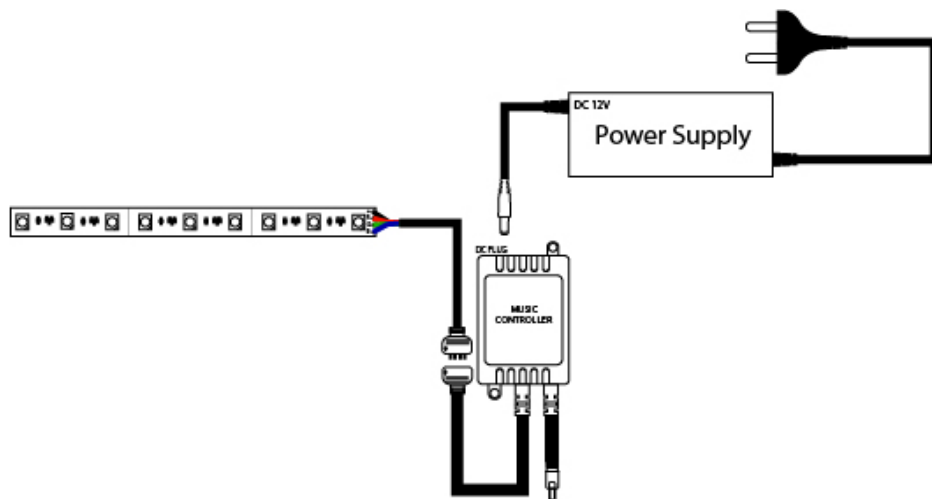

Bekötés:

A kimeneti interfészhez csatlakoztassuk a LED szalag végén található tüskés csatlakozót ügyelve arra, hogy a csatlakozókon lévő nyíl egymással szembe kerüljön.

A bemeneti interfészhez csatlakoztassuk a DC csatlakozóval ellátott tápegységünket.

A vezérlő csak 12V-os rendszerben működik, így ügyeljen rá, hogy a hozzá csatlakoztatott tápegység és LED-szalag is 12V-os legyen!