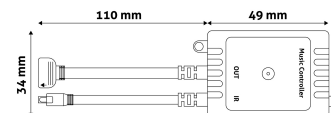

Avide LED Szalag 12V 72W RGB 20 Gombos IR Távirányító és Zenés Vezérlő

Termékkód:	ABLS12V20KRGB-144W-IR-MUSIC
Termék honlap:	avidelighting.hu/qr/ABLS12V20KRGB-144W-IR-MUSIC
Adatlap azonosító:	AB-190518
Forgalmazó:	Armin Trade Kft.
Cím:	4024 Debrecen, Kossuth utca 22 2/4

QR kód:

Kiállítás: 2022-10-13

Oldalszám: 2/4

TERMÉKMÉRET

Magasság:	
Szélesség:	34mm
Hosszúság:	49mm

TERMÉKDOBOZ

Vonalkód:	5999097912707
Csomagolás:	1/b
Méret:	90mm x 54mm x 40mm
Nettó súly:	
Bruttó súly:	110g

KARTON

Vonalkód:	5999097912714
Csomagolás:	1/b
Méret:	470mm x 232mm x 220mm
Nettó súly:	
Bruttó súly:	0,11kg

RAKLAP PÉLDA

Magasság:	
Szélesség:	120cm (std Euro pallet)
Mélység:	80cm (std Euro pallet)
Karton / raklap:	1karton/raklap
Karton / sor:	
Nettó súly:	
Bruttó súly:	0,11kg

TERMÉK KÉP

KÖRVONAL