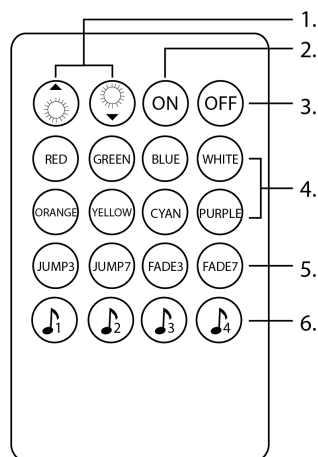

## Avide LED Szalag 12V 72W RGB 20 Gombos IR Távirányító és Zenés Vezérlő

<b>Termékkód:</b>	ABLS12V20KRGB-144W-IR-MUSIC
<b>Termék honlap:</b>	<a href="http://avidelighting.hu/qr/ABLS12V20KRGB-144W-IR-MUSIC">avidelighting.hu/qr/ABLS12V20KRGB-144W-IR-MUSIC</a>
<b>Adatlap azonosító:</b>	AB-190518
<b>Forgalmazó:</b>	Armin Trade Kft.
<b>Cím:</b>	4024 Debrecen, Kossuth utca 22 2/4

### TERMÉKLEÍRÁS

Az Avide RGB LED-szalag vezérlővel az RGB LED-szalagok világítása vezérelhető. Be- illetve kikapcsolható a világítás, továbbá beállítható annak színe, fényereje és világítási módja az infravörös jelátvitelű távirányítón található 20 nyomógomb segítségével. A vezérlő rendelkezik egy beépített mikrofonnal, ami lehetővé teszi azt, hogy az RGB LED-szalag zenére vagy pedig bármilyen hanghatásra tudjon különböző módokon világítani.

#### A távirányító funkciói:

1. Fényerő / sebesség / érzékenység állító gombok
2. Bekapcsoló gomb
3. Kikapcsoló gomb
4. Statikus színek (8db)
5. Módváltó gombok
6. Hanghatásra való villogás (4db)

Fade7 - 7 szín között a világítás színe folyamatosan változik, színátmenettel. (piros-zöld-kék-sárga-lila-cián-fehér)

A vezérlő RGB LED-szalag és tápegység közé szerelve látja el funkcióját, erre példa az alábbi ábra: