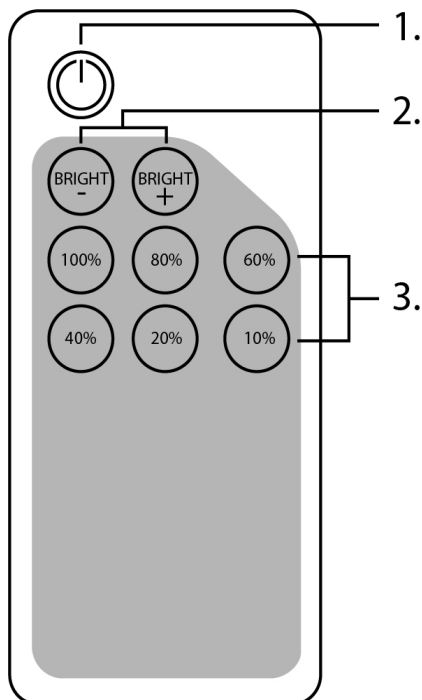

QR kód:

Kiállítás: 2022-10-13

Oldalszám: 3/4

**TERMÉKLEÍRÁS**

Az Avide LED-szalag vezérlővel az egyszínű LED-szalagok világítása vezérelhető. A mellékelt rádiófrekvenciás távirányítón található 9 nyomógomb segítségével lehetőségünk van a LED-szalag be- és kikapcsolására és annak fényerőszabályzására. Ezzel a LED szalag vezérlővel és távirányítóval egyszerre 1 db egyszínű LED-szalag vezérelhető.

**Távirányító funkciói:**

1. Be- és kikapcsolás
2. Fényerő csökkentés / növelés
3. Előre beállított fényerő gombok (6db)

A vezérlő egyszínű LED-szalag és tápegység közé szerelve látja el funkcióját, erre példa az alábbi ábra: