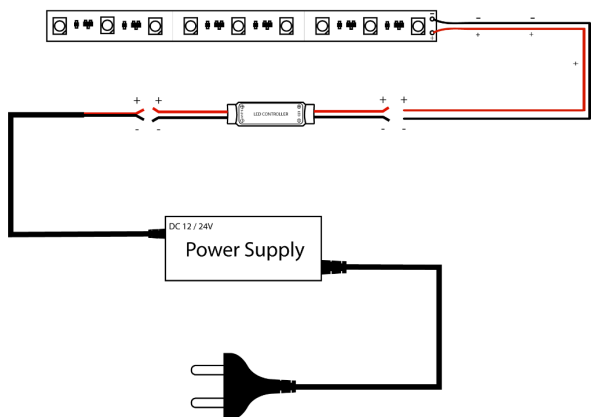

**Távirányító funkciói:**

1. Be- és kikapcsolás
2. Fényerő csökkentés / növelés
3. Előre beállított fényerő gombok (6db)

A vezérlő egyszínű LED-szalag és tápegység közé szerelve látja el funkcióját, erre példa az alábbi ábra:

**Beszereles:**

A tápegységet a bemeneti oldalhoz csatlakoztatjuk (+ 5-24V -) felirattal ellátott oldal, a LED-szalagot

pedig a (+ LED -) kimeneti oldalhoz.

**A vezérlő alkalmas 5V, 12V és 24V -os működésre is.**