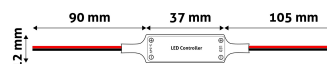

Avide LED Szalag 12V 72W Fényerőszabályzó 9 Gombos RF Távirányító és Vezérlő

Termékkód:	ABLS12V9KDIMM-72W-RFC
Termék honlap:	avidelighting.hu/qr/ABLS12V9KDIMM-72W-RFC
Adatlap azonosító:	AB-190518
Forgalmazó:	Armin Trade Kft.
Cím:	4024 Debrecen, Kossuth utca 22 2/4

QR kód:

Kiállítás: 2022-10-13

Oldalszám: 2/4

TERMÉKMÉRET

Magasság:	
Szélesség:	12mm
Hosszúság:	37mm

TERMÉKDOBOZ

Vonalkód:	5999562287040
Csomagolás:	1/b
Méret:	85mm x 130mm x 10mm
Nettó súly:	39,2g
Bruttó súly:	44,2g

KARTON

Vonalkód:	5999562287057
Csomagolás:	1/b
Méret:	410mm x 410mm x 240mm
Nettó súly:	0,039166kg
Bruttó súly:	0,0441666kg

RAKLAP PÉLDA

Magasság:	
Szélesség:	120cm (std Euro pallet)
Mélység:	80cm (std Euro pallet)
Karton / raklap:	1karton/raklap
Karton / sor:	
Nettó súly:	0,039166kg
Bruttó súly:	0,0441666kg

TERMÉK KÉP

KÖRVONAL