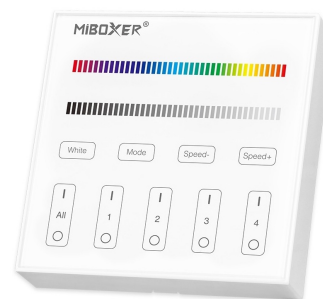

**Avide LED Szalag 12-24V RGB+W 4 Zónás RF Beépíthető /AC180-240V/
Érintőpaneles Távirányító**

Termékkód:	ABLS12VTPRRGBW-RFC-4Z
Termék honlap:	avidelighting.hu/qr/ABLS12VTPRRGBW-RFC-4Z
Adatlap azonosító:	AB-190518
Forgalmazó:	Bramcke Hungary Kft.
Cím:	4031 Debrecen, Kishatár utca 17.

QR kód:

Kiállítás: 2025-05-15

Oldalszám: 2/4

TERMÉKMÉRET

Magasság:	
Szélesség:	86mm
Hosszúság:	86mm

TERMÉKDOBOZ

Vonalkód:	5999097912806
Csomagolás:	1/b
Méret:	110mm x 110mm x 40mm
Nettó súly:	98g
Bruttó súly:	105g

KARTON

Vonalkód:	5999097912813
Csomagolás:	1/b
Méret:	400mm x 300mm x 300mm
Nettó súly:	0,098kg
Bruttó súly:	0,105kg

RAKLAP PÉLDA

Magasság:	
Szélesség:	120cm (std Euro pallet)
Mélység:	80cm (std Euro pallet)
Karton / raklap:	1karton/raklap
Karton / sor:	
Nettó súly:	0,098kg
Bruttó súly:	0,105kg

TERMÉK KÉP