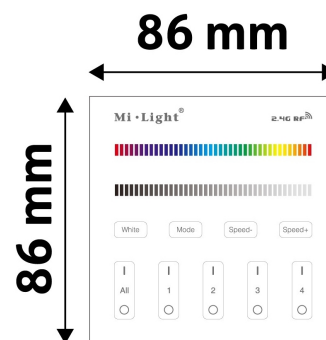

**Avide LED Szalag 12-24V RGB+W 4 Zónás RF Beépíthető /AC180-240V/
Érintőpaneles Távirányító**

Termékkód:	ABLS12VTPRRGBW-RFC-4Z
Termék honlap:	avidelighting.hu/qr/ABLS12VTPRRGBW-RFC-4Z
Adatlap azonosító:	AB-190518
Forgalmazó:	Bramcke Hungary Kft.
Cím:	4031 Debrecen, Kishatár utca 17.

QR kód:

Kiállítás: 2025-05-15

Oldalszám: 2/4

TERMÉKMÉRET

Magasság:	
Szélesség:	86mm
Hosszúság:	86mm

TERMÉKDOBOZ

Vonalkód:	5999097912806
Csomagolás:	1/b
Méret:	110mm x 110mm x 40mm
Nettó súly:	98g
Bruttó súly:	105g

KARTON

Vonalkód:	5999097912813
Csomagolás:	1/b
Méret:	400mm x 300mm x 300mm
Nettó súly:	0,098kg
Bruttó súly:	0,105kg

RAKLAP PÉLDA

Magasság:	
Szélesség:	120cm (std Euro pallet)
Mélység:	80cm (std Euro pallet)
Karton / raklap:	1karton/raklap
Karton / sor:	
Nettó súly:	0,098kg
Bruttó súly:	0,105kg

TERMÉK KÉP

KÖRVONAL