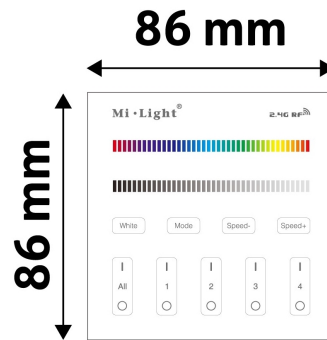

**Avide LED Szalag 12-24V RGB+W 4 Zónás RF Falra Szerelhető /2xAAA/
Érintőpaneles Távirányító**

Termékkód:	ABLS12VTPSRGBW-RFC-4Z
Termék honlap:	avidelighting.hu/qr/ABLS12VTPSRGBW-RFC-4Z
Adatlap azonosító:	AB-190518
Forgalmazó:	Bramcke Hungary Kft.
Cím:	4031 Debrecen, Kishatár utca 17.

QR kód:

Kiállítva: 2024-04-23
Oldalszám: 2/4

TERMÉKMÉRET

Magasság:	
Szélesség:	86mm
Hosszúság:	86mm

TERMÉKDOBOZ

Vonalkód:	5999097912684
Csomagolás:	1/b
Méret:	110mm x 110mm x 30mm
Nettó súly:	13,6g
Bruttó súly:	15,7g

KARTON

Vonalkód:	5999097912691
Csomagolás:	1/b
Méret:	572mm x 456mm x 167mm
Nettó súly:	0,0136kg
Bruttó súly:	0,0157kg

RAKLAP PÉLDA

Magasság:	
Szélesség:	120cm (std Euro pallet)
Mélység:	80cm (std Euro pallet)
Karton / raklap:	1karton/raklap
Karton / sor:	
Nettó súly:	0,0136kg
Bruttó súly:	0,0157kg

TERMÉK KÉP

KÖRVONAL