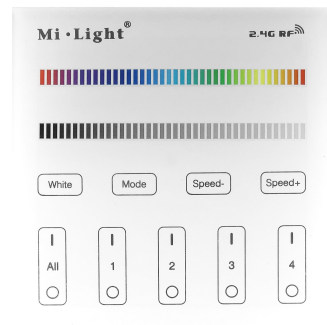

**Avide LED Szalag 12-24V RGB+W 4 Zónás RF Falra Szerelhető /2xAAA/
Érintőpaneles Távirányító**

Termékkód:	ABLS12VTPSRGBW-RFC-4Z
Termék honlap:	avidelighting.hu/qr/ABLS12VTPSRGBW-RFC-4Z
Adatlap azonosító:	AB-190518
Forgalmazó:	Bramcke Hungary Kft.
Cím:	4031 Debrecen, Kishatár utca 17.

QR kód:

Kiállítva: 2024-04-23
Oldalszám: 2/4

TERMÉKMÉRET

Magasság:	
Szélesség:	86mm
Hosszúság:	86mm

TERMÉKDOBOZ

Vonalkód:	5999097912684
Csomagolás:	1/b
Méret:	110mm x 110mm x 30mm
Nettó súly:	13,6g
Bruttó súly:	15,7g

KARTON

Vonalkód:	5999097912691
Csomagolás:	1/b
Méret:	572mm x 456mm x 167mm
Nettó súly:	0,0136kg
Bruttó súly:	0,0157kg

RAKLAP PÉLDA

Magasság:	
Szélesség:	120cm (std Euro pallet)
Mélység:	80cm (std Euro pallet)
Karton / raklap:	1karton/raklap
Karton / sor:	
Nettó súly:	0,0136kg
Bruttó súly:	0,0157kg

TERMÉK KÉP