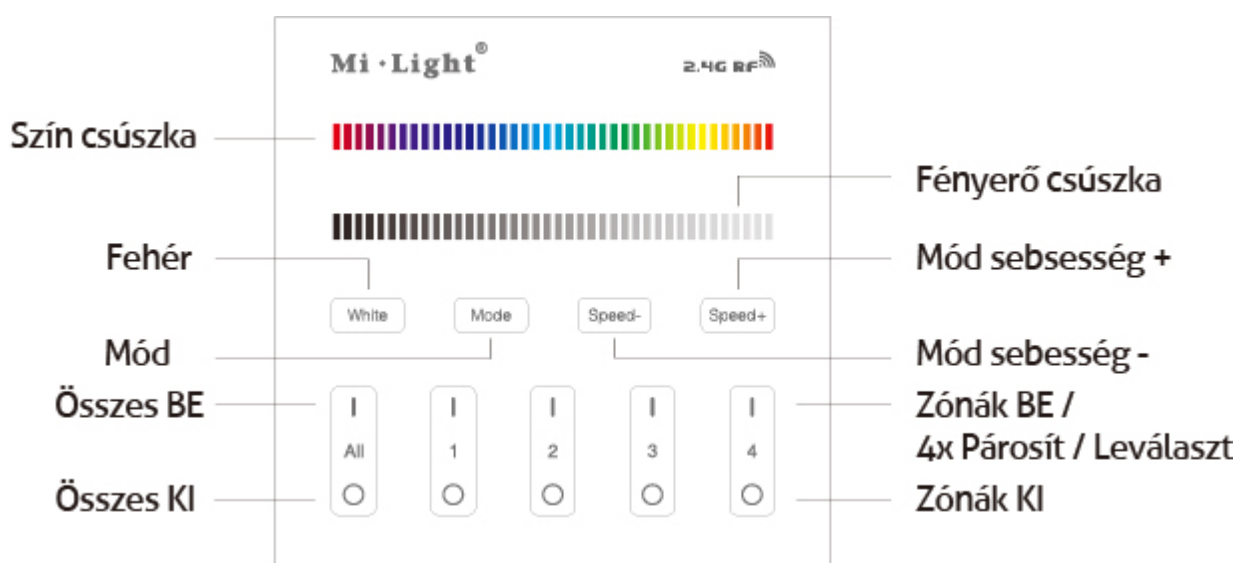

Avide LED Szalag 12-24V RGB+W 4 Zónás RF Falra Szerelhető /2xAAA/ Érintőpaneles Távirányító

Termékkód:	ABLS12VTPSRGBW-RFC-4Z
Termék honlap:	avidelighting.hu/qr/ABLS12VTPSRGBW-RFC-4Z
Adatlap azonosító:	AB-190518
Forgalmazó:	Bramcke Hungary Kft.
Cím:	4031 Debrecen, Kishatár utca 17.

QR kód:

Kiállítás: 2024-04-23

Oldalszám: 3/4

TERMÉKLEÍRÁS

Az Avide LED fali távirányítók nem csak megjelenésükben, hanem felépítésükben is a lehető legkorszerűbb termékek. A letisztult dizájn és a valódi edzett üveg előlap elegáns megjelenést kölcsönöz a távirányítónak. Az üveg alatt elhelyezkedik egy nagy pontosságú kapacitív érintőpanel, melynek segítségével könnyedén vezérelhetük a LED világításainkat.

A távirányító a vezérlővel 2.4GHz-s magas frekvencián kommunikál, így a nagyobb távolságból is vezérelhetőek a világítások.

A Smart Panel „T” és „B” verziókban érhető el. A „T” verzió szerelvénydobozba szerelhető és AC180-240V áramról működik. A „B” verzió azonban bárhova felszerelhető, mivel az 2db AAA elemmel működik. A Smart Panel távirányítók egyszerre 4 zóna irányítását teszik lehetővé és teljesen kompatibilisek a Smart LED vezérlőkkel, távirányítókkal stb.

A távirányító önmagában nem képes vezérelni a LED szalagot, a vezérléshez szükség van legalább 1 darab vezeték nélküli vezérlőegységre is.

Használat előtt helyezze be a 2db AAA elemet a távirányítóba!

A távirányító **csak** az alábbi termékekkel kompatibilis **ABLS12VTPRGBW-RFR-4Z**