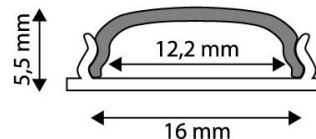

QR kód:

Kiállítás: 2024-04-16

Oldalszám: 2/3

TERMÉKMÉRET

Szélesség:	16mm
Magasság:	5,5mm
Mélység:	2 000mm

TERMÉK KÉP

TERMÉKDOBOZ

Vonalkód:	5999097910840
Csomagolás:	(2/bl)
Méret:	16mm x 2 020mm x 5,5mm
Nettó súly:	184g
Bruttó súly:	210g

KÖRVONAL

KARTON

Vonalkód:	5999097910857
Csomagolás:	(2/bl)
Méret:	2 070mm x 200mm x 160mm
Nettó súly:	0,184kg
Bruttó súly:	0,21kg

RAKLAP PÉLDA

Magasság:	
Szélesség:	120cm (std Euro pallet)
Mélység:	80cm (std Euro pallet)
Karton / raklap:	1karton/raklap
Karton / sor:	
Nettó súly:	0,184kg
Bruttó súly:	0,21kg