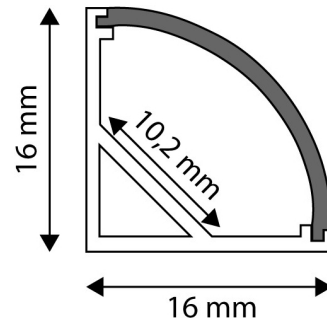

QR kód:

Kiállítás: 2024-04-23

Oldalszám: 2/3

TERMÉKMÉRET

Szélesség:	21,9mm
Magasság:	5mm
Mélység:	1 000mm

TERMÉK KÉP

TERMÉKDOBOZ

Vonalkód:	5999562289822
Csomagolás:	1/b
Méret:	20mm x 1 020mm x 5mm
Nettó súly:	86g
Bruttó súly:	97g

KÖRVONAL

KARTON

Vonalkód:	5999562289839
Csomagolás:	1/b
Méret:	1 070mm x 200mm x 160mm
Nettó súly:	0,086kg
Bruttó súly:	0,097kg

RAKLAP PÉLDA

Magasság:	
Szélesség:	120cm (std Euro pallet)
Mélység:	80cm (std Euro pallet)
Karton / raklap:	1karton/raklap
Karton / sor:	
Nettó súly:	0,086kg
Bruttó súly:	0,097kg