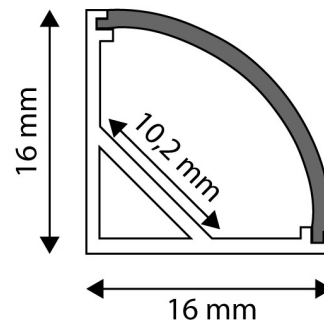

QR kód:

Kiállítás: 2024-04-16

Oldalszám: 2/3

TERMÉKMÉRET

Szélesség:	21,9mm
Magasság:	5mm
Mélység:	2 000mm

TERMÉK KÉP

TERMÉKDOBOZ

Vonalkód:	5999097910963
Csomagolás:	(2/bl)
Méret:	20mm x 2 020mm x 5mm
Nettó súly:	184g
Bruttó súly:	210g

KÖRVONAL

KARTON

Vonalkód:	5999097910970
Csomagolás:	(2/bl)
Méret:	2 070mm x 200mm x 160mm
Nettó súly:	0,184kg
Bruttó súly:	0,21kg

RAKLAP PÉLDA

Magasság:	
Szélesség:	120cm (std Euro pallet)
Mélység:	80cm (std Euro pallet)
Karton / raklap:	1karton/raklap
Karton / sor:	
Nettó súly:	0,184kg
Bruttó súly:	0,21kg