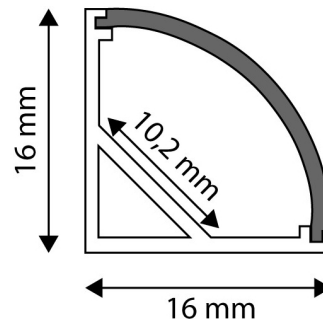

QR kód:

Kiállítás: 2024-04-23

Oldalszám: 2/3

TERMÉKMÉRET

Szélesség:	21,9mm
Magasság:	5mm
Mélység:	1 000mm

TERMÉK KÉP

TERMÉKDOBOZ

Vonalkód:	5999562289921
Csomagolás:	1/b
Méret:	20mm x 1 020mm x 5mm
Nettó súly:	86g
Bruttó súly:	97g

KÖRVONAL

KARTON

Vonalkód:	5999562289938
Csomagolás:	1/b
Méret:	1 070mm x 190mm x 170mm
Nettó súly:	0,086kg
Bruttó súly:	0,097kg

RAKLAP PÉLDA

Magasság:	
Szélesség:	120cm (std Euro pallet)
Mélység:	80cm (std Euro pallet)
Karton / raklap:	1karton/raklap
Karton / sor:	
Nettó súly:	0,086kg
Bruttó súly:	0,097kg