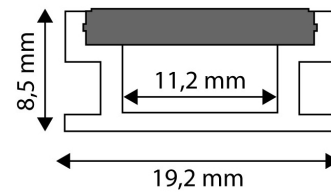

QR kód:

Kiállítás: 2025-04-25

Oldalszám: 2/3

TERMÉKMÉRET

Szélesség:	19mm
Magasság:	3mm
Mélység:	1 000mm

TERMÉK KÉP

TERMÉKDOBOZ

Vonalkód:	5999097910789
Csomagolás:	44/r
Méret:	3mm x 1 020mm x 20mm
Nettó súly:	86g
Bruttó súly:	97g

KÖRVONAL

KARTON

Vonalkód:	5999097910796
Csomagolás:	44/r
Méret:	1 070mm x 200mm x 160mm
Nettó súly:	0,086kg
Bruttó súly:	0,097kg

RAKLAP PÉLDA

Magasság:	
Szélesség:	120cm (std Euro pallet)
Mélység:	80cm (std Euro pallet)
Karton / raklap:	44karton/raklap
Karton / sor:	
Nettó súly:	3,784kg
Bruttó súly:	4,268kg