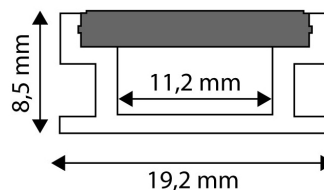

Avide Alu Profil Padlóba Süllyeszthető Borítólap Opál 2m

Termékkód:	AAP-F-COV-M-2M
Termék honlap:	avidelighting.hu/qr/AAP-F-COV-M-2M
Adatlap azonosító:	AB-190518
Forgalmazó:	Bramcke Hungary Kft.
Cím:	4031 Debrecen, Kishatár utca 17.

QR kód:

Kiállítás: 2024-04-23

Oldalszám: 2/3

TERMÉKMÉRET

Szélesség:	19mm
Magasság:	3mm
Mélység:	2 000mm

TERMÉK KÉP

TERMÉKDOBOZ

Vonalkód:	5999097910765
Csomagolás:	(2/bl)
Méret:	3mm x 2 020mm x 20mm
Nettó súly:	184g
Bruttó súly:	210g

KÖRVONAL

KARTON

Vonalkód:	5999097910772
Csomagolás:	(2/bl)
Méret:	2 070mm x 200mm x 160mm
Nettó súly:	0,184kg
Bruttó súly:	0,21kg

RAKLAP PÉLDA

Magasság:	
Szélesség:	120cm (std Euro pallet)
Mélység:	80cm (std Euro pallet)
Karton / raklap:	1karton/raklap
Karton / sor:	
Nettó súly:	0,184kg
Bruttó súly:	0,21kg