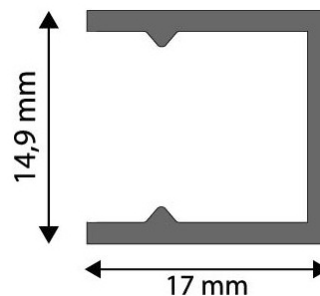

Avide Műanyag Profil IP68 Rögzítő Klip

Termékkód:	AAP-IP-CLIP
Termék honlap:	avidelighting.hu/qr/AAP-IP-CLIP
Adatlap azonosító:	AB-190518
Forgalmazó:	Bramcke Hungary Kft.
Cím:	4031 Debrecen, Kishatár utca 17.

QR kód:

Kiállítás: 2024-04-23

Oldalszám: 2/3

TERMÉKMÉRET

Szélesség:	14,9mm
Magasság:	17mm
Mélység:	

TERMÉKDOBOZ

Vonalkód:	5999097910666
Csomagolás:	1/b
Méret:	
Nettó súly:	3g
Bruttó súly:	3,2g

KARTON

Vonalkód:	5999097910673
Csomagolás:	1/b
Méret:	
Nettó súly:	0,003kg
Bruttó súly:	0,0032kg

RAKLAP PÉLDA

Magasság:	
Szélesség:	120cm (std Euro pallet)
Mélység:	80cm (std Euro pallet)
Karton / raklap:	1karton/raklap
Karton / sor:	
Nettó súly:	0,003kg
Bruttó súly:	0,0032kg

TERMÉK KÉP

KÖRVONAL