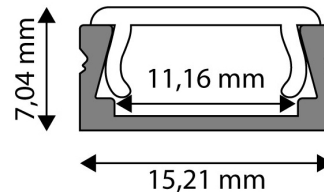

QR kód:

Kiállítva: 2024-04-16

Oldalszám: 2/3

TERMÉKMÉRET

Szélesség:	15,21mm
Magasság:	7,04mm
Mélység:	2 000mm

TERMÉK KÉP

TERMÉKDOBOZ

Vonalkód:	5999097910383
Csomagolás:	(2/bl)
Méret:	15,21mm x 2 020mm x 7mm
Nettó súly:	184g
Bruttó súly:	210g

KÖRVONAL

KARTON

Vonalkód:	5999097910390
Csomagolás:	(2/bl)
Méret:	2 070mm x 200mm x 160mm
Nettó súly:	0,184kg
Bruttó súly:	0,21kg

RAKLAP PÉLDA

Magasság:	
Szélesség:	120cm (std Euro pallet)
Mélység:	80cm (std Euro pallet)
Karton / raklap:	1karton/raklap
Karton / sor:	
Nettó súly:	0,184kg
Bruttó súly:	0,21kg