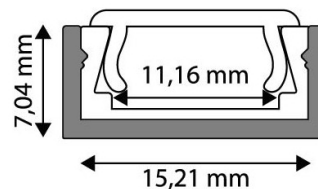

Avide Alu Profil Falon Kivüli Rögzítő Klip Fekete

Termékkód:	AAP-NBL-CLIP
Termék honlap:	avidelighting.hu/qr/AAP-NBL-CLIP
Adatlap azonosító:	AB-190518
Forgalmazó:	Bramcke Hungary Kft.
Cím:	4031 Debrecen, Kishatár utca 17.

QR kód:

Kiállítás: 2024-04-16

Oldalszám: 2/3

TERMÉKMÉRET

Szélesség:	15,21mm
Magasság:	7,04mm
Mélység:	

TERMÉKDOBOZ

Vonalkód:	5999097910949
Csomagolás:	1/b
Méret:	
Nettó súly:	3g
Bruttó súly:	3,2g

KARTON

Vonalkód:	5999097910956
Csomagolás:	1/b
Méret:	
Nettó súly:	0,003kg
Bruttó súly:	0,0032kg

RAKLAP PÉLDA

Magasság:	
Szélesség:	120cm (std Euro pallet)
Mélység:	80cm (std Euro pallet)
Karton / raklap:	1karton/raklap
Karton / sor:	
Nettó súly:	0,003kg
Bruttó súly:	0,0032kg

TERMÉK KÉP

KÖRVONAL