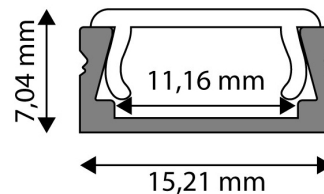

Avide Alu Profil Falon Kivüli Fehér 1m

Termékkód:	AAP-NWH-1M
Termék honlap:	avidelighting.hu/qr/AAP-NWH-1M
Adatlap azonosító:	AB-190518
Forgalmazó:	Bramcke Hungary Kft.
Cím:	4031 Debrecen, Kishatár utca 17.

QR kód:

Kiállítás: 2024-04-16

Oldalszám: 2/3

TERMÉKMÉRET

Szélesség:	15,21mm
Magasság:	7,04mm
Mélység:	1 000mm

TERMÉK KÉP

TERMÉKDOBOZ

Vonalkód:	5999097910369
Csomagolás:	1/b
Méret:	15,21mm x 1 020mm x 7mm
Nettó súly:	86g
Bruttó súly:	97g

KÖRVONAL

KARTON

Vonalkód:	5999097910376
Csomagolás:	1/b
Méret:	1 070mm x 190mm x 170mm
Nettó súly:	0,086kg
Bruttó súly:	0,097kg

RAKLAP PÉLDA

Magasság:	
Szélesség:	120cm (std Euro pallet)
Mélység:	80cm (std Euro pallet)
Karton / raklap:	1karton/raklap
Karton / sor:	
Nettó súly:	0,086kg
Bruttó súly:	0,097kg