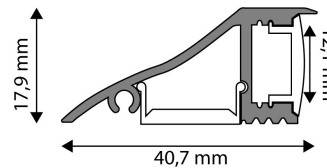

TERMÉKMÉRET

Szélesség:	17,9mm
Magasság:	40,7mm
Mélység:	1 000mm

TERMÉK KÉP

TERMÉKDOBOZ

Vonalkód:	5999097910468
Csomagolás:	1/b
Méret:	41mm x 1 020mm x 18mm
Nettó súly:	86g
Bruttó súly:	97g

KÖRVONAL

KARTON

Vonalkód:	5999097910475
Csomagolás:	1/b
Méret:	1 070mm x 175mm x 185mm
Nettó súly:	0,086kg
Bruttó súly:	0,097kg

RAKLAP PÉLDA

Magasság:	
Szélesség:	120cm (std Euro pallet)
Mélység:	80cm (std Euro pallet)
Karton / raklap:	1karton/raklap
Karton / sor:	
Nettó súly:	0,086kg
Bruttó súly:	0,097kg

Avide Alu Profil Fali 1m