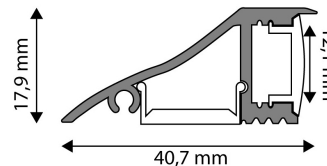

TERMÉKMÉRET

Szélesség:	17,9mm
Magasság:	40,7mm
Mélység:	2 000mm

TERMÉK KÉP

TERMÉKDOBOZ

Vonalkód:	5999097910482
Csomagolás:	(2/bl)
Méret:	41mm x 2 020mm x 18mm
Nettó súly:	184g
Bruttó súly:	210g

KÖRVONAL

KARTON

Vonalkód:	5999097910499
Csomagolás:	(2/bl)
Méret:	2 070mm x 175mm x 185mm
Nettó súly:	0,184kg
Bruttó súly:	0,21kg

RAKLAP PÉLDA

Magasság:	
Szélesség:	120cm (std Euro pallet)
Mélység:	80cm (std Euro pallet)
Karton / raklap:	1karton/raklap
Karton / sor:	
Nettó súly:	0,184kg
Bruttó súly:	0,21kg