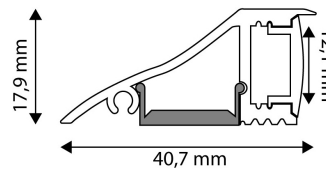

Avide Alu Profil Fali Rögzítő Klip

Termékkód:	AAP-W-CLIP
Termék honlap:	avidelighting.hu/qr/AAP-W-CLIP
Adatlap azonosító:	AB-190518
Forgalmazó:	Bramcke Hungary Kft.
Cím:	4031 Debrecen, Kishatár utca 17.

QR kód:

Kiállítva: 2024-04-23

Oldalszám: 2/3

TERMÉKMÉRET

Szélesség:	17,9mm
Magasság:	40,7mm
Mélység:	

TERMÉKDOBOZ

Vonalkód:	5999097910741
Csomagolás:	1/b
Méret:	41mm x x 18mm
Nettó súly:	3g
Bruttó súly:	3,2g

KARTON

Vonalkód:	5999097910758
Csomagolás:	1/b
Méret:	
Nettó súly:	0,003kg
Bruttó súly:	0,0032kg

RAKLAP PÉLDA

Magasság:	
Szélesség:	120cm (std Euro pallet)
Mélység:	80cm (std Euro pallet)
Karton / raklap:	1karton/raklap
Karton / sor:	
Nettó súly:	0,003kg
Bruttó súly:	0,0032kg

TERMÉK KÉP

KÖRVONAL