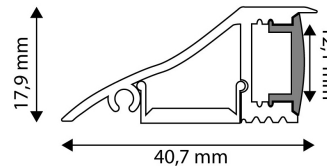

QR kód:

Kiállítva: 2024-04-16

Oldalszám: 2/3

TERMÉKMÉRET

Szélesség:	17,9mm
Magasság:	40,7mm
Mélység:	1 000mm

TERMÉK KÉP

TERMÉKDOBOZ

Vonalkód:	5999097910680
Csomagolás:	1/b
Méret:	41mm x 1 020mm x 18mm
Nettó súly:	86g
Bruttó súly:	97g

KÖRVONAL

KARTON

Vonalkód:	5999097910697
Csomagolás:	1/b
Méret:	1 070mm x 175mm x 185mm
Nettó súly:	0,086kg
Bruttó súly:	0,097kg

RAKLAP PÉLDA

Magasság:	
Szélesség:	120cm (std Euro pallet)
Mélység:	80cm (std Euro pallet)
Karton / raklap:	1karton/raklap
Karton / sor:	
Nettó súly:	0,086kg
Bruttó súly:	0,097kg