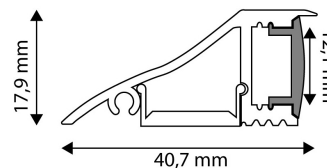

QR kód:

Kiállítva: 2024-04-16

Oldalszám: 2/3

TERMÉKMÉRET

Szélesség:	17,9mm
Magasság:	40,7mm
Mélység:	1 000mm

TERMÉK KÉP

TERMÉKDOBOZ

Vonalkód:	5999097910703
Csomagolás:	1/b
Méret:	41mm x 1 020mm x 18mm
Nettó súly:	86g
Bruttó súly:	97g

KÖRVONAL

KARTON

Vonalkód:	5999097910710
Csomagolás:	1/b
Méret:	1 070mm x 175mm x 185mm
Nettó súly:	0,086kg
Bruttó súly:	0,097kg

RAKLAP PÉLDA

Magasság:	
Szélesség:	120cm (std Euro pallet)
Mélység:	80cm (std Euro pallet)
Karton / raklap:	1karton/raklap
Karton / sor:	
Nettó súly:	0,086kg
Bruttó súly:	0,097kg