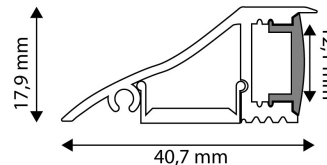

QR kód:

Kiállítva: 2024-04-23

Oldalszám: 2/3

TERMÉKMÉRET

Szélesség:	17,9mm
Magasság:	40,7mm
Mélység:	2 000mm

TERMÉK KÉP

TERMÉKDOBOZ

Vonalkód:	5999097910628
Csomagolás:	(2/bl)
Méret:	41mm x 2 020mm x 18mm
Nettó súly:	184g
Bruttó súly:	210g

KÖRVONAL

KARTON

Vonalkód:	5999097910635
Csomagolás:	(2/bl)
Méret:	2 070mm x 175mm x 185mm
Nettó súly:	0,184kg
Bruttó súly:	0,21kg

RAKLAP PÉLDA

Magasság:	
Szélesség:	120cm (std Euro pallet)
Mélység:	80cm (std Euro pallet)
Karton / raklap:	1karton/raklap
Karton / sor:	
Nettó súly:	0,184kg
Bruttó súly:	0,21kg