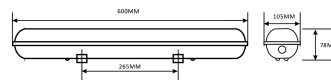

Avide LED integrált Por és Páramentes lámpatest 20W 4000K 600mm

Termékkód:	ATPF-LED-20W
Termék honlap:	avidelighting.hu/qr/ATPF-LED-20W
Adatlap azonosító:	AB-190518
Forgalmazó:	Bramcke Hungary Kft.
Cím:	4031 Debrecen, Kishatár utca 17.

QR kód:

Kiállítva: 2024-05-05

Oldalszám: 2/3

TERMÉKMÉRET

Hosszúság:	600mm
Szélesség:	105mm
Magasság:	600mm

TERMÉKDOBOZ

Vonalkód:	5999097916484
Csomagolás:	1/b 8/k 168/r
Méret:	110mm x 90mm x 615mm
Nettó súly:	740g
Bruttó súly:	1 066g

KARTON

Vonalkód:	5999097916491
Csomagolás:	1/b 8/k 168/r
Méret:	620mm x 240mm x 360mm
Nettó súly:	5,92kg
Bruttó súly:	8,528kg

RAKLAP PÉLDA

Magasság:	
Szélesség:	120cm (std Euro pallet)
Mélység:	80cm (std Euro pallet)
Karton / raklap:	21karton/raklap
Karton / sor:	
Nettó súly:	124,32kg
Bruttó súly:	179,088kg

TERMÉK KÉP

KÖRVONAL