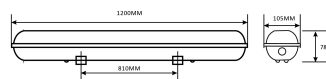

Avide LED integrált Por és Páramentes lámpatest 40W 4000K 1200mm

Termékkód:	ATPF-LED-40W
Termék honlap:	avidelighting.hu/qr/ATPF-LED-40W
Adatlap azonosító:	AB-190518
Forgalmazó:	Bramcke Hungary Kft.
Cím:	4031 Debrecen, Kishatár utca 17.

Kiállítva: 2024-05-05

Oldalszám: 2/3

TERMÉKMÉRET

Hosszúság:	1 200mm
Szélesség:	105mm
Magasság:	1 200mm

TERMÉKDOBOZ

Vonalkód:	5999097916507
Csomagolás:	1/b 8/k 72/r
Méret:	110mm x 90mm x 1 210mm
Nettó súly:	1 600g
Bruttó súly:	1 900g

KARTON

Vonalkód:	5999097916514
Csomagolás:	1/b 8/k 72/r
Méret:	360mm x 245mm x 1 220mm
Nettó súly:	12,8kg
Bruttó súly:	15,2kg

RAKLAP PÉLDA

Magasság:	
Szélesség:	120cm (std Euro pallet)
Mélység:	80cm (std Euro pallet)
Karton / raklap:	9karton/raklap
Karton / sor:	
Nettó súly:	115,2kg
Bruttó súly:	136,8kg

TERMÉK KÉP

KÖRVONAL