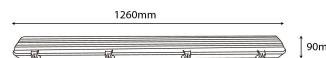

Avide Por és Páramentes lámpatest 1 LED fénycsőhöz 1200mm

Termékkód:	ATPF-1X36W
Termék honlap:	avidelighting.hu/qr/ATPF-1X36W
Adatlap azonosító:	AB-190518
Forgalmazó:	Bramcke Hungary Kft.
Cím:	4031 Debrecen, Kishatár utca 17.

QR kód:

Kiállítás: 2024-05-05

Oldalszám: 2/3

TERMÉKMÉRET

Átmérő:	
Hosszúság:	1 260mm

TERMÉKDOBOZ

Vonalkód:	5999097916408
Csomagolás:	1/b 12/k 144/r
Méret:	75mm x 65mm x 1 270mm
Nettó súly:	820g
Bruttó súly:	1 275g

KARTON

Vonalkód:	5999097916415
Csomagolás:	1/b 12/k 144/r
Méret:	1 280mm x 280mm x 265mm
Nettó súly:	9,84kg
Bruttó súly:	15,3kg

RAKLAP PÉLDA

Magasság:	
Szélesség:	120cm (std Euro pallet)
Mélység:	80cm (std Euro pallet)
Karton / raklap:	12karton/raklap
Karton / sor:	
Nettó súly:	118,08kg
Bruttó súly:	183,6kg

TERMÉK KÉP

KÖRVONAL