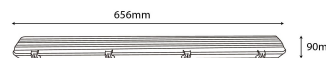

Avide Por és Páramentes lámpatest 2 LED fénycsőhöz 600mm

Termékkód:	ATPF-2X18W
Termék honlap:	avidelighting.hu/qr/ATPF-2X18W
Adatlap azonosító:	AB-190518
Forgalmazó:	Bramcke Hungary Kft.
Cím:	4031 Debrecen, Kishatár utca 17.

QR kód:

Kiállítva: 2024-05-05

Oldalszám: 2/3

TERMÉKMÉRET

Átmérő:	
Hosszúság:	656mm

TERMÉKDOBOZ

Vonalkód:	5999097916385
Csomagolás:	1/b 8/k 224/r
Méret:	115mm x 65mm x 670mm
Nettó súly:	770g
Bruttó súly:	916g

KARTON

Vonalkód:	5999097916392
Csomagolás:	1/b 8/k 224/r
Méret:	680mm x 245mm x 270mm
Nettó súly:	6,16kg
Bruttó súly:	7,328kg

RAKLAP PÉLDA

Magasság:	
Szélesség:	120cm (std Euro pallet)
Mélység:	80cm (std Euro pallet)
Karton / raklap:	28karton/raklap
Karton / sor:	
Nettó súly:	172,48kg
Bruttó súly:	205,184kg

TERMÉK KÉP

KÖRVONAL