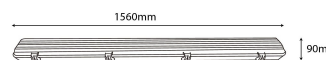

Avide Por és Páramentes lámpatest 2 LED fénycsőhöz 1500mm

Termékkód:	ATPF-2X58W
Termék honlap:	avidelighting.hu/qr/ATPF-2X58W
Adatlap azonosító:	AB-190518
Forgalmazó:	Bramcke Hungary Kft.
Cím:	4031 Debrecen, Kishatár utca 17.

QR kód:

Kiállítás: 2024-05-05

Oldalszám: 2/3

TERMÉKMÉRET

Átmérő:	
Hosszúság:	1 560mm

TERMÉKDOBOZ

Vonalkód:	5999097916460
Csomagolás:	1/b 8/k 96/r
Méret:	115mm x 60mm x 1 575mm
Nettó súly:	1 760g
Bruttó súly:	2 082g

KARTON

Vonalkód:	5999097916477
Csomagolás:	1/b 8/k 96/r
Méret:	265mm x 255mm x 1 580mm
Nettó súly:	14,08kg
Bruttó súly:	16,656kg

RAKLAP PÉLDA

Magasság:	
Szélesség:	120cm (std Euro pallet)
Mélység:	80cm (std Euro pallet)
Karton / raklap:	12karton/raklap
Karton / sor:	
Nettó súly:	168,96kg
Bruttó súly:	199,872kg

TERMÉK KÉP

KÖRVONAL