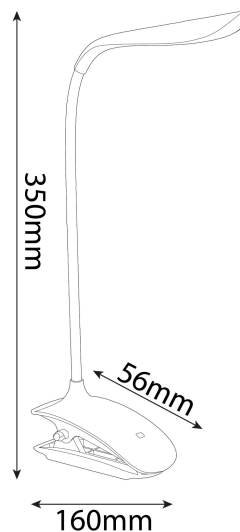

Avide LED Asztali Lámpa Csíptethető Fehér 1.5W

Termékkód:	ABLDL-CLIP-1.5W
Termék honlap:	avidelighting.hu/qr/ABLDL-CLIP-1.5W
Adatlap azonosító:	AB-190518
Forgalmazó:	Bramcke Hungary Kft.
Cím:	4031 Debrecen, Kishatár utca 17.

QR kód:

Kiállítva: 2024-04-23

Oldalszám: 2/3

TERMÉKMÉRET

Szélesség:	56mm
Magasság:	350mm
Mélység:	

TERMÉKDOBOZ

Vonalkód:	5999097933108
Csomagolás:	1/b 60/k 720/r
Méret:	221mm x 121mm x 61mm
Nettó súly:	177g
Bruttó súly:	238g

KARTON

Vonalkód:	5999097933115
Csomagolás:	1/b 60/k 720/r
Méret:	630mm x 380mm x 475mm
Nettó súly:	10,62kg
Bruttó súly:	14,28kg

RAKLAP PÉLDA

Magasság:	
Szélesség:	120cm (std Euro pallet)
Mélység:	80cm (std Euro pallet)
Karton / raklap:	12karton/raklap
Karton / sor:	
Nettó súly:	127,44kg
Bruttó súly:	171,36kg

TERMÉK KÉP

KÖRVONAL