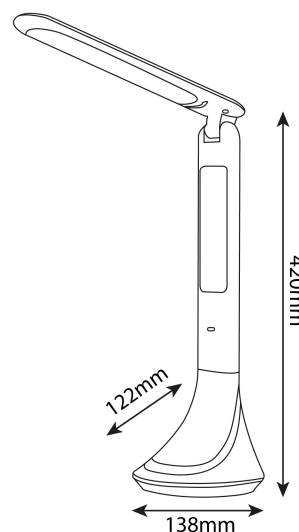

Avide LED Asztali Lámpa Naptár Fekete 5W

Termékkód:	ABLDL-CALENDAR-5W-BL
Termék honlap:	avidelighting.hu/qr/ABLDL-CALENDAR-5W-BL
Adatlap azonosító:	AB-190518
Forgalmazó:	Bramcke Hungary Kft.
Cím:	4031 Debrecen, Kishatár utca 17.

QR kód:

Kiállítás: 2024-05-02

Oldalszám: 2/4

TERMÉKMÉRET

Szélesség:	90mm
Magasság:	420mm
Mélység:	90mm

TERMÉKDOBOZ

Vonalkód:	5999097920726
Csomagolás:	1/b 20/k 480/r
Méret:	95mm x 268mm x 95mm
Nettó súly:	258g
Bruttó súly:	351g

KARTON

Vonalkód:	5999097920733
Csomagolás:	1/b 20/k 480/r
Méret:	495mm x 385mm x 286mm
Nettó súly:	5,16kg
Bruttó súly:	7,02kg

RAKLAP PÉLDA

Magasság:	
Szélesség:	120cm (std Euro pallet)
Mélység:	80cm (std Euro pallet)
Karton / raklap:	24karton/raklap
Karton / sor:	
Nettó súly:	123,84kg
Bruttó súly:	168,48kg

TERMÉK KÉP

KÖRVONAL