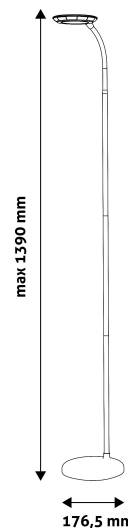

Avide LED Állólámpa Angel 12W NW Fekete

Termékkód:	ABLFL-12W-ANGEL-B
Termék honlap:	avidelighting.hu/qr/ABLFL-12W-ANGEL-B
Adatlap azonosító:	AB-190518
Forgalmazó:	Bramcke Hungary Kft.
Cím:	4031 Debrecen, Kishatár utca 17.

QR kód:

Kiállítás: 2024-04-16

Oldalszám: 2/3

TERMÉKMÉRET

Szélesség:	176,5mm
Magasság:	1 390mm
Mélység:	176,5mm

TERMÉKDOBOZ

Vonalkód:	5999097919447
Csomagolás:	1/b 5/k 140/r
Méret:	80mm x 415mm x 220mm
Nettó súly:	1 444g
Bruttó súly:	1 700g

KARTON

Vonalkód:	5999097919454
Csomagolás:	1/b 5/k 140/r
Méret:	437mm x 415mm x 230mm
Nettó súly:	7,22kg
Bruttó súly:	8,5kg

RAKLAP PÉLDA

Magasság:	
Szélesség:	120cm (std Euro pallet)
Mélység:	80cm (std Euro pallet)
Karton / raklap:	28karton/raklap
Karton / sor:	
Nettó súly:	202,16kg
Bruttó súly:	238kg

TERMÉK KÉP

KÖRVONAL