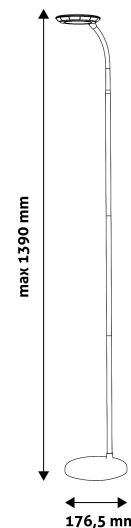

Avide LED Állólámpa Angel 12W NW Fehér

Termékkód:	ABLFL-12W-ANGEL-W
Termék honlap:	avidelighting.hu/qr/ABLFL-12W-ANGEL-W
Adatlap azonosító:	AB-190518
Forgalmazó:	Bramcke Hungary Kft.
Cím:	4031 Debrecen, Kishatár utca 17.

QR kód:

Kiállítás: 2025-05-16

Oldalszám: 2/3

TERMÉKMÉRET

Szélesség:	176,5mm
Magasság:	1 390mm
Mélység:	176,5mm

TERMÉKDOBOZ

Vonalkód:	5999097919362
Csomagolás:	1/b 5/k 140/r
Méret:	80mm x 415mm x 220mm
Nettó súly:	1 900g
Bruttó súly:	2 178g

KARTON

Vonalkód:	5999097919379
Csomagolás:	1/b 5/k 140/r
Méret:	437mm x 415mm x 230mm
Nettó súly:	9,5kg
Bruttó súly:	10,89kg

RAKLAP PÉLDA

Magasság:	
Szélesség:	120cm (std Euro pallet)
Mélység:	80cm (std Euro pallet)
Karton / raklap:	28karton/raklap
Karton / sor:	
Nettó súly:	266kg
Bruttó súly:	304,92kg

TERMÉK KÉP

KÖRVONAL