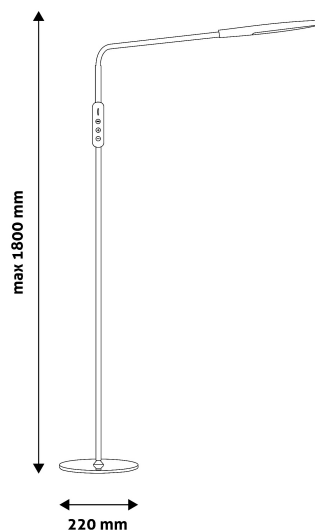

Avide LED Állólámpa Remo 9W CCT Fekete

Termékkód:	ABLFL-9W-REMO-B
Termék honlap:	avidelighting.hu/qr/ABLFL-9W-REMO-B
Adatlap azonosító:	AB-190518
Forgalmazó:	Bramcke Hungary Kft.
Cím:	4031 Debrecen, Kishatár utca 17.

QR kód:

Kiállítás: 2024-05-03

Oldalszám: 2/3

TERMÉKMÉRET

Szélesség:	220mm
Magasság:	1 800mm
Mélység:	220mm

TERMÉKDOBOZ

Vonalkód:	5999097919409
Csomagolás:	1/b 5/k 180/r
Méret:	50mm x 440mm x 260mm
Nettó súly:	2 566,5g
Bruttó súly:	2 900g

KARTON

Vonalkód:	5999097919416
Csomagolás:	1/b 5/k 180/r
Méret:	460mm x 275mm x 280mm
Nettó súly:	12,8325kg
Bruttó súly:	14,5kg

RAKLAP PÉLDA

Magasság:	
Szélesség:	120cm (std Euro pallet)
Mélység:	80cm (std Euro pallet)
Karton / raklap:	36karton/raklap
Karton / sor:	
Nettó súly:	461,97kg
Bruttó súly:	522kg

TERMÉK KÉP

KÖRVONAL