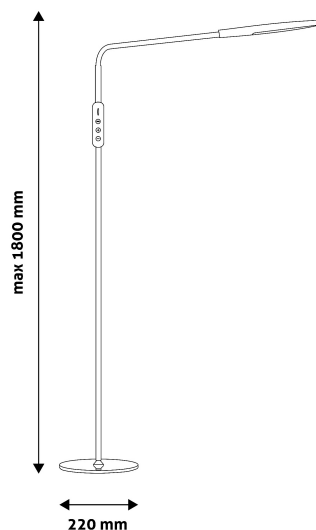

Avide LED Állólámpa Remo 9W CCT Fehér

Termékkód:	ABLFL-9W-REMO-W
Termék honlap:	avidelighting.hu/qr/ABLFL-9W-REMO-W
Adatlap azonosító:	AB-190518
Forgalmazó:	Bramcke Hungary Kft.
Cím:	4031 Debrecen, Kishatár utca 17.

QR kód:

Kiállítva: 2024-04-23

Oldalszám: 2/3

TERMÉKMÉRET

Szélesség:	220mm
Magasság:	1 800mm
Mélység:	220mm

TERMÉKDOBOZ

Vonalkód:	5999097919423
Csomagolás:	1/b 5/k 180/r
Méret:	50mm x 440mm x 260mm
Nettó súly:	2 718g
Bruttó súly:	3 051,5g

KARTON

Vonalkód:	5999097919430
Csomagolás:	1/b 5/k 180/r
Méret:	265mm x 455mm x 275mm
Nettó súly:	13,59kg
Bruttó súly:	15,2575kg

RAKLAP PÉLDA

Magasság:	
Szélesség:	120cm (std Euro pallet)
Mélység:	80cm (std Euro pallet)
Karton / raklap:	36karton/raklap
Karton / sor:	
Nettó súly:	489,24kg
Bruttó súly:	549,27kg

TERMÉK KÉP

KÖRVONAL