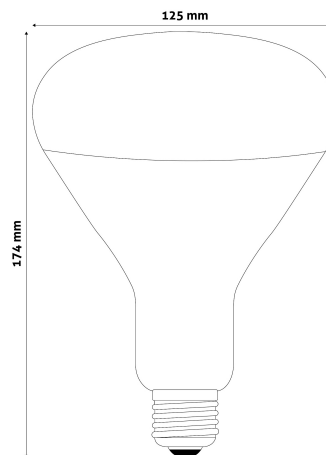

Avide Infra Izzó E27 100W Full Red

Termékkód:	ASIR27-100W-FR
Termék honlap:	avidelighting.hu/qr/ASIR27-100W-FR
Adatlap azonosító:	AB-190518
Forgalmazó:	Bramcke Hungary Kft.
Cím:	4031 Debrecen, Kishatár utca 17.

QR kód:

Kiállítás: 2024-04-23

Oldalszám: 2/3

TERMÉKMÉRET

Átmérő:	125mm
Magasság:	174mm

TERMÉKDOBOZ

Vonalkód:	5999097907284
Csomagolás:	1/b 40/k 400/r
Méret:	121mm x 170mm x 121mm
Nettó súly:	83,5g
Bruttó súly:	145g

KARTON

Vonalkód:	5999097907291
Csomagolás:	1/b 40/k 400/r
Méret:	625mm x 355mm x 495mm
Nettó súly:	3,34kg
Bruttó súly:	5,8kg

RAKLAP PÉLDA

Magasság:	
Szélesség:	120cm (std Euro pallet)
Mélység:	80cm (std Euro pallet)
Karton / raklap:	10karton/raklap
Karton / sor:	
Nettó súly:	33,4kg
Bruttó súly:	58kg

TERMÉK KÉP

KÖRVONAL