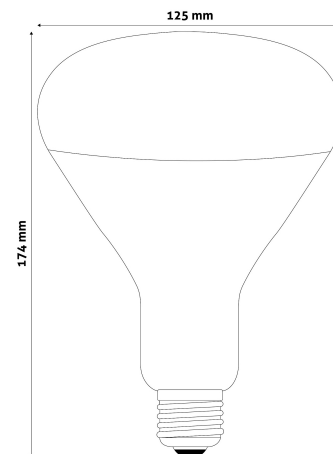

Avide Infra Izzó E27 100W Red

Termékkód:	ASIR27-100W-R
Termék honlap:	avidelighting.hu/qr/ASIR27-100W-R
Adatlap azonosító:	AB-190518
Forgalmazó:	Bramcke Hungary Kft.
Cím:	4031 Debrecen, Kishatár utca 17.

QR kód:

Kiállítva: 2025-05-15

Oldalszám: 2/3

TERMÉKMÉRET

Átmérő:	125mm
Magasság:	174mm

TERMÉKDOBOZ

Vonalkód:	5999097907185
Csomagolás:	1/b 50/k 450/r
Méret:	120mm x 170mm x 120mm
Nettó súly:	90g
Bruttó súly:	145g

KARTON

Vonalkód:	5999097907192
Csomagolás:	1/b 50/k 450/r
Méret:	620mm x 360mm x 625mm
Nettó súly:	4,5kg
Bruttó súly:	7,25kg

RAKLAP PÉLDA

Magasság:	
Szélesség:	120cm (std Euro pallet)
Mélység:	80cm (std Euro pallet)
Karton / raklap:	9karton/raklap
Karton / sor:	
Nettó súly:	40,5kg
Bruttó súly:	65,25kg

TERMÉK KÉP

KÖRVONAL